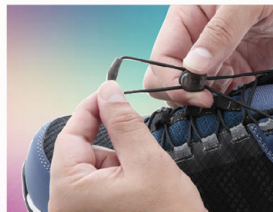

クワンタムリープ

Quantum leap®

NEW

ワークシーンに
異次元の反発力を

跳ねるように動ける 異次元の反発力 Quantum leap

Quantum leap®

NEW

ワイド樹脂先芯

シューレース
ポケット

品番

QL-01

ブラック/グレイ
21250952

ブラック/レッド
21250953

ブラック
21250954

ネイビー
21250951

1 異次元の反発力QLフォーム

地面を踏みつけた際の高い反発により、次の一歩を踏み出しやすい新たなミッドソール「QLフォーム」を開発。指で押しただけでも感じる柔らかい素材で、通常のEVAソールと比較し高い反発力を発揮します。

2 優れた耐滑性能

水や油の付着した床面でも滑りにくいハイグリップソール。5段階で示す滑りにくさを表す耐滑区分では最高のレベル5。

3 クイックシューレース

ストッパーによりシューレースを固定するため、解ける心配もなく、素早く調整可能。ペロ部にはシューレースをしまうポケット付き。

4 リフレクター

カカト部に大きくリフレクターを配置。夜間や視認性の悪い場所でも車のライトを反射し安全性を向上させます。

| | |
|-----|--------------------------|
| サイズ | 22~28・29・30cm (EEE) |
| 規格 | JSAA 認定 A 種 プロテクティブスニーカー |
| 先芯 | ワイド樹脂 |
| 甲被 | 人工皮革/メッシュ |

| | |
|------|----------------------|
| 中敷 | EVA インソール (抗菌・防臭) |
| 靴底 | EVA (QL フォーム) / 合成ゴム |
| 標準重量 | 710g / 足 (26.0cm) |
| 予定価格 | 13,400 円 |